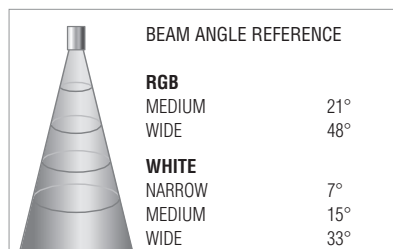

IP67 / III / CE

IP68 -1m / III / CE

CODES EXTENSION / ESTENSIONE CODICI

AL2940 ON

TW

CODE + OPTICS + COLOUR TEMPERATURE
CODICE OTTICA TEMPERATURA COLORE

OPTICS / OTTICA

ON Narrow / Stretta (Only for W versions- Solo per versioni a luce bianca)

OM Medium / Media

OW Wide / Larga

COLOUR TEMPERATURE (Only for W versions)

TEMPERATURA COLORE (Solo per versioni a luce bianca)

TC 6300K Cool white / Bianco freddo

TW 3000K Warm white / Bianco caldo

PHOTOMETRIC DETAILS
AVAILABLE ON OUR WEBSITE
DATI FOTOMETRICI DISPONIBILI
SUL NOSTRO SITO