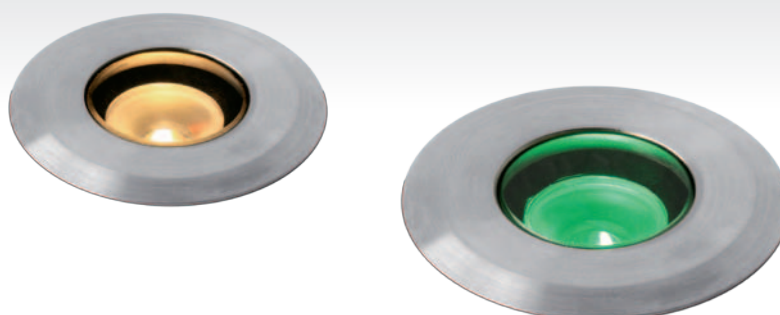

ATHOMO | indoor / outdoor use

RECESSED APPLICATIONS ATHOMO

Available in IP67 and IP68 versions, ATHOMO is a recessed walk-on LED uplight for exterior and interior use which delivers a distinctive light output for directive application or decorative lighting patterns creation. Featuring stainless steel cover and scratch-resistant glass, ATHOMO is available in RGB or monochrome versions as well as in cool or warm white colour temperature choices. Durable dynamic interaction with the surrounding architectural environment and functional orientation signalling are enhanced by this discreetly essential solution.

ATHOMO è un incasso calpestabile a LED disponibile con grado di protezione IP67 e IP68 per uso in esterni ed interni che proietta un fascio luminoso per l'indicazione di percorsi e camminamenti e decorazioni illuminotecniche creative. Con una copertura in acciaio inossidabile e vetro anti-graffio, ATHOMO è disponibile nelle versioni RGB o monocromatiche, così come nei modelli a luce bianca con temperatura colore calda o fredda. L'interazione dinamica duratura con l'ambiente architettonico circostante e l'efficace funzionalità segnaletica sono le caratteristiche essenziali di questo moderno apparecchio ecosostenibile.

ATHOMO | indoor / outdoor use

TECHNICAL SPECIFICATIONS

1 high brightness RGB full colour or white power LED unit
Electrical specifications:

RGB

Medium and wide photometric distribution lenses

350mA / 3,6W

Separate 350mA DMX power supply powering up to 8 units

IP68 (-1m) - Stainless steel (AISI 316L) case and flange

Easy mounting system with formwork

Operating temperature:

-20°C to 40°C (-4°F to 104°F)

0.12 Kg

SPECIFICHE TECNICHE

Faretto con 1 LED di potenza RGB full color o bianco