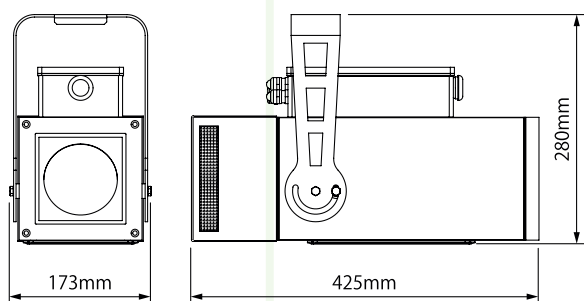

光源

高輝度20W 白色LED × 4, 寿命=約40,000~50,000時間

レンズ

3枚のレンズによる19°~35°手動可変ズーム

ゴボサイズ

外径 = 53.3mm / イメージエリア = 40.0mm

最大装着可能ゴボ数

1枚

ボディ

アルミニウムダイキャスト製、グレー耐傷塗装

IP65防水構造(全天候型) / ファン部はIP55防滴構造 *水中での使用は不可

入力電圧

AC90V~250V, 50/60Hz, 1.0A(100V時)

消費電力

100W

外形寸法 / 重量

W 173mm × H 280mm × D 425mm / 8.7kg

付属品

メタルゴボ × 5

オプション

曇り止め・結露防止・融雪用前面ヒーターガラス

投影距離	19°		35°	
	投影円径	中心照度	投影円径	中心照度
2m	Φ0.6m	4,200k	Φ1.2m	1,300k
4m	Φ1.3m	1,000k	Φ2.5m	320k
6m	Φ2.0m	470k	Φ3.8m	140k
8m	Φ2.6m	270k	Φ5.0m	80k
10m	Φ3.3m	170k	Φ6.3m	51k