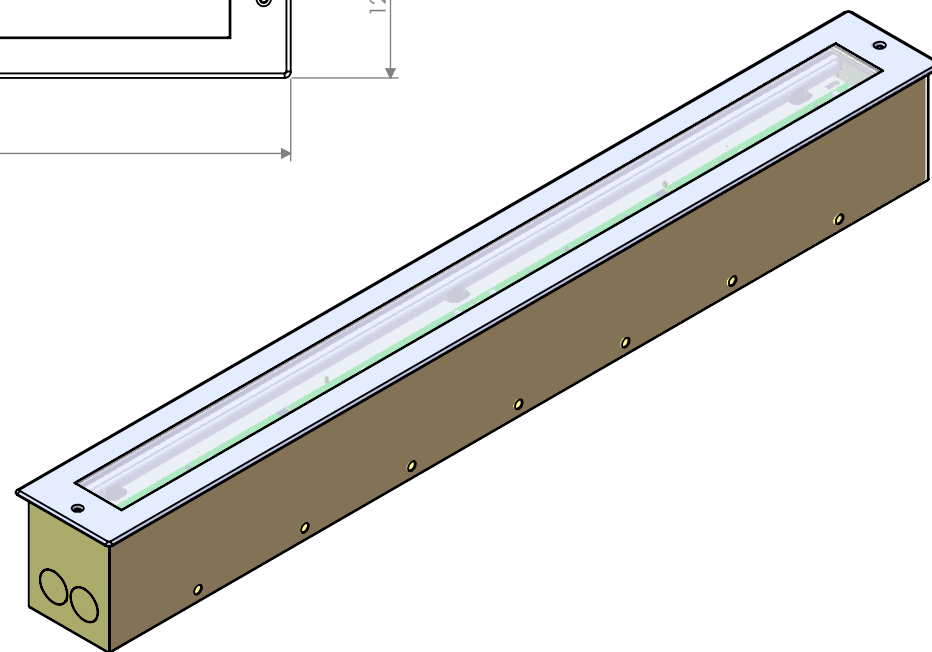

Description : PARADE GRAPHIC R 20				 http://www.griven.com
Code : AL4078	Scale : 1:5	Weight :		
Revision : A-01	SHEET 1 OF 1	Note :		

Description : PARADE GRAPHIC R 40		
Code : AL4076	Scale : 1:6	Weight :
Revision : A-01	SHEET 1 OF 1	Note :