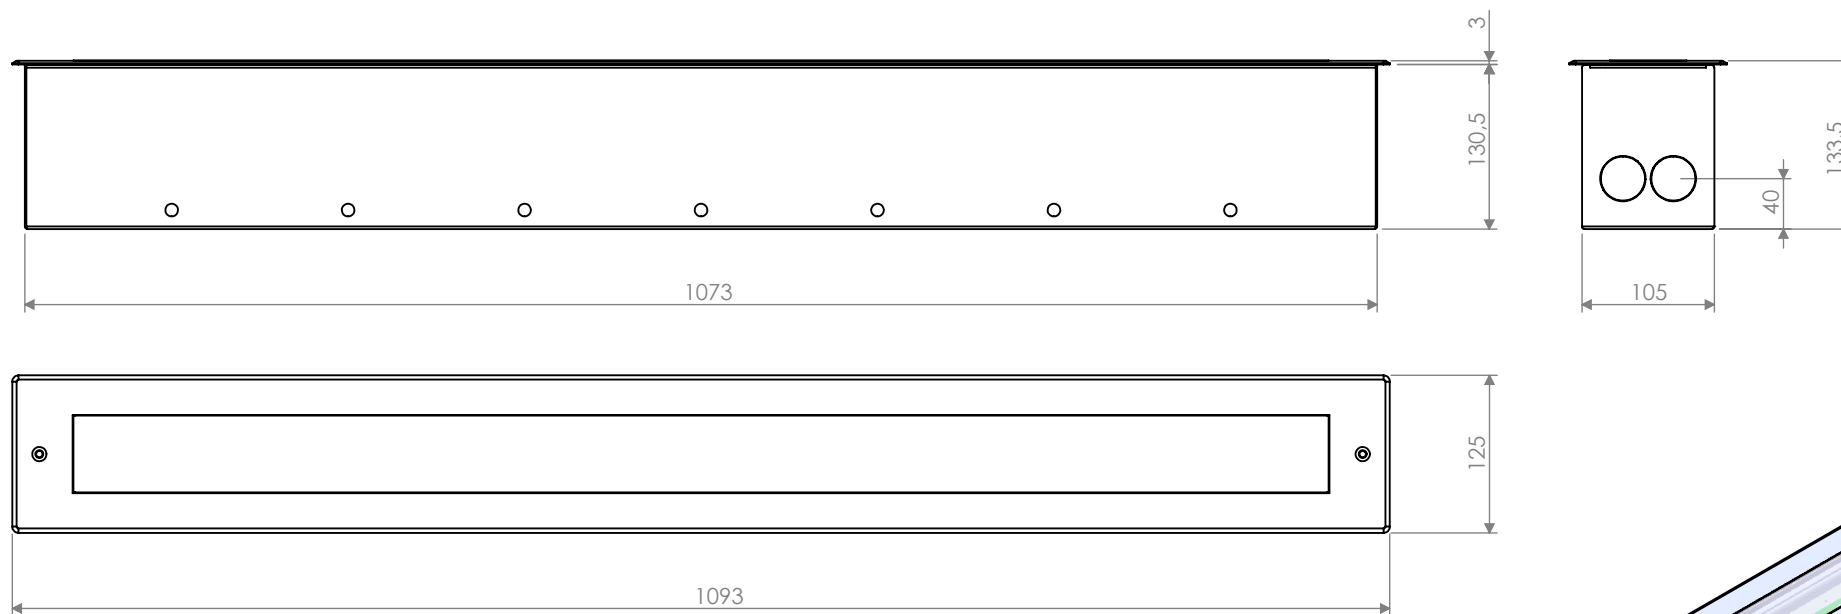

Description : PARADE GRAPHIC R 20				 http://www.griven.com
Code : AL4078	Scale : 1:5	Weight :		
Revision : A-01	SHEET 1 OF 1	Note :		

Description : PARADE GRAPHIC R 40		
Code : AL4076	Scale : 1:6	Weight :
Revision : A-01	SHEET 1 OF 1	Note :