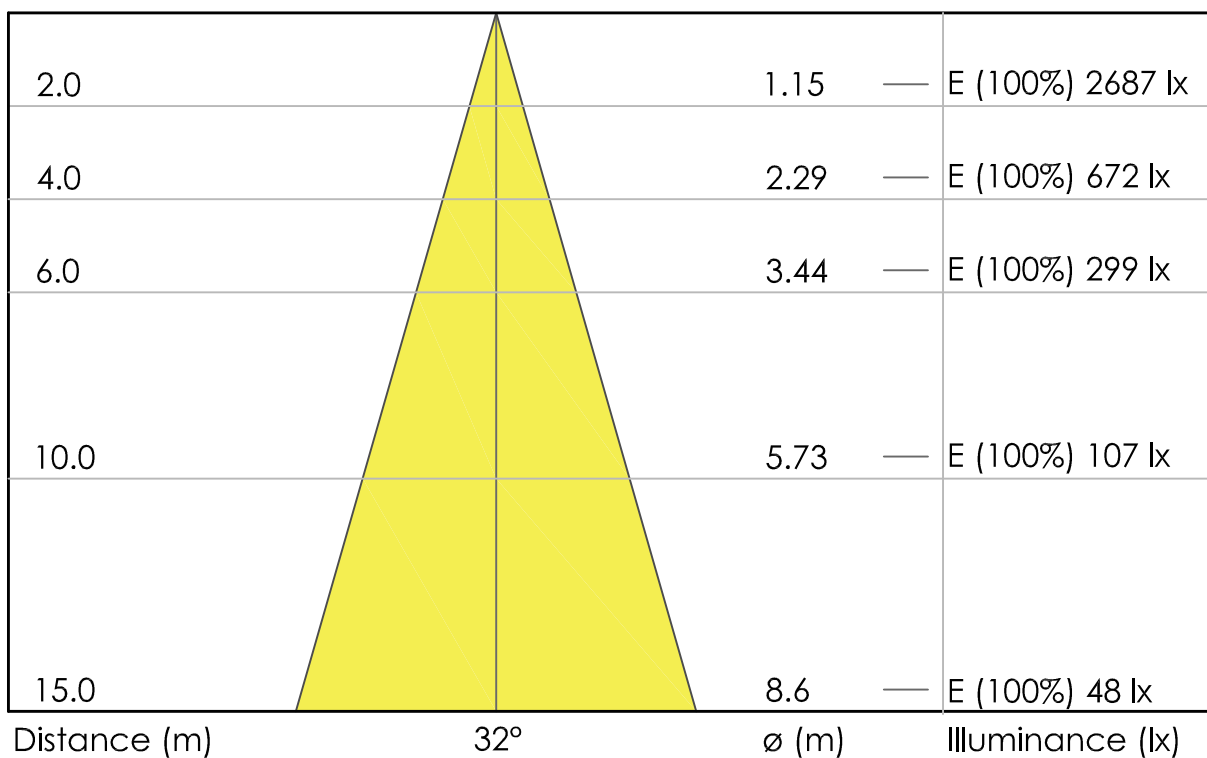

## Wide Zoom

30.08.2017 RV