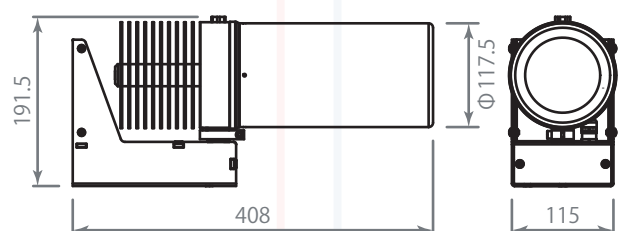

W122mm × L411mm × H181mm / 6.0kg

光源

ハイパワーCOB白色LED(6,000K、50,000時間)

調光

不可

フォーカス

手動式フォーカス

イメージ

固定ゴボ × 1枚(外径 37.5 mm / イメージエリア 30.0 mm)

| | シグナム50W-XN | シグナム50W-N | シグナム50W-W | シグナム75W-XN | シグナム75W-N | シグナム75W-W |
|---------|------------|-----------|-----------|------------|-----------|-----------|
| 出力 | 50W | 50W | 50W | 75W | 75W | 75W |
| 光源全光束 | 7,100 lm | 7,100 lm | 7,100 lm | 9,600 lm | 9,600 lm | 9,600 lm |
| レンズ | 140mm | 90mm | 56mm | 140mm | 90mm | 56mm |
| ビーム角 | 12° | 18° | 32° | 12° | 18° | 32° |
| 照度(5m時) | 4,700 lux | 1,825 lux | 700lux | 6,040 lux | 2,325 lux | 900 lux |
| 光学効率 | 49% | 51% | 56% | 49% | 51% | 56% |
| 器具全光束 | 3,460 lm | 3,600 lm | 4,000 lm | 4,650 lm | 4,900 lm | 5,400 lm |
| 発光効率 | 69 lm/W | 72 lm/W | 80 lm/W | 62 lm/W | 66 lm/W | 72 lm/W |

XN

N/W

*実際のサイズと若干異なる場合があります。

照度データ

シグナム 50W-XN

シグナム 50W-N

シグナム 50W-W

照度データ