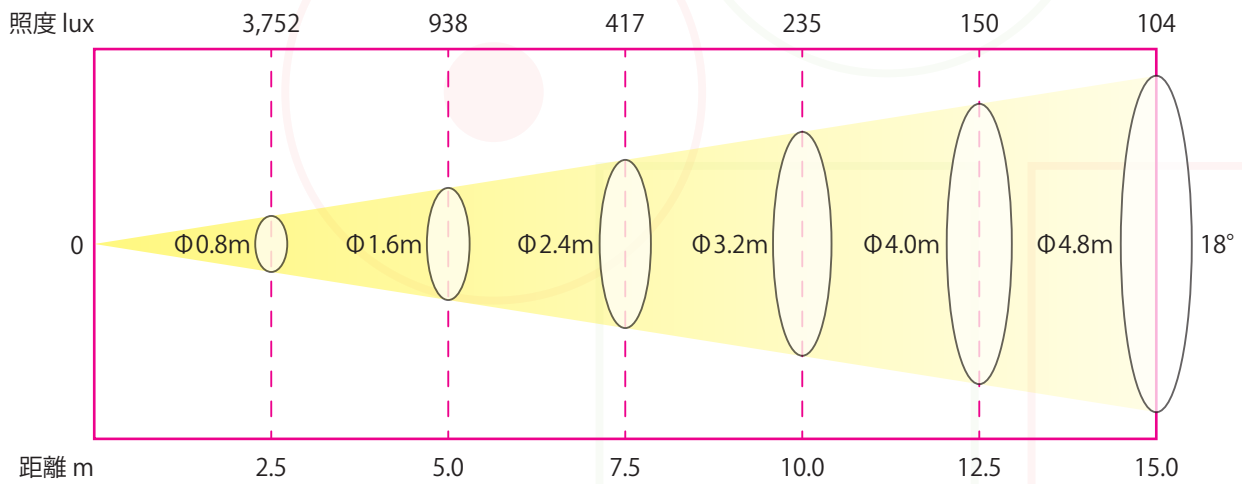

固定ゴボ × 1枚(外径 37.5 mm / イメージエリア 30.0 mm)

| | シグナム50W-XN | シグナム50W-N | シグナム50W-W | シグナム75W-XN | シグナム75W-N | シグナム75W-W |
|---------|------------|-----------|-----------|------------|-----------|-----------|
| 出力 | 50W | 50W | 50W | 75W | 75W | 75W |
| 光源全光束 | 7,100 lm | 7,100 lm | 7,100 lm | 9,600 lm | 9,600 lm | 9,600 lm |
| レンズ | 140mm | 90mm | 56mm | 140mm | 90mm | 56mm |
| ビーム角 | 12° | 18° | 32° | 12° | 18° | 32° |
| 照度(5m時) | 4,700 lux | 1,825 lux | 700lux | 6,040 lux | 2,325 lux | 900 lux |
| 光学効率 | 49% | 51% | 56% | 49% | 51% | 56% |
| 器具全光束 | 3,460 lm | 3,600 lm | 4,000 lm | 4,650 lm | 4,900 lm | 5,400 lm |
| 発光効率 | 69 lm/W | 72 lm/W | 80 lm/W | 62 lm/W | 66 lm/W | 72 lm/W |

XN

N/W

*実際のサイズと若干異なる場合があります。

照度データ

シグナム 50W-XN

シグナム 50W-N

シグナム 50W-W

照度データ