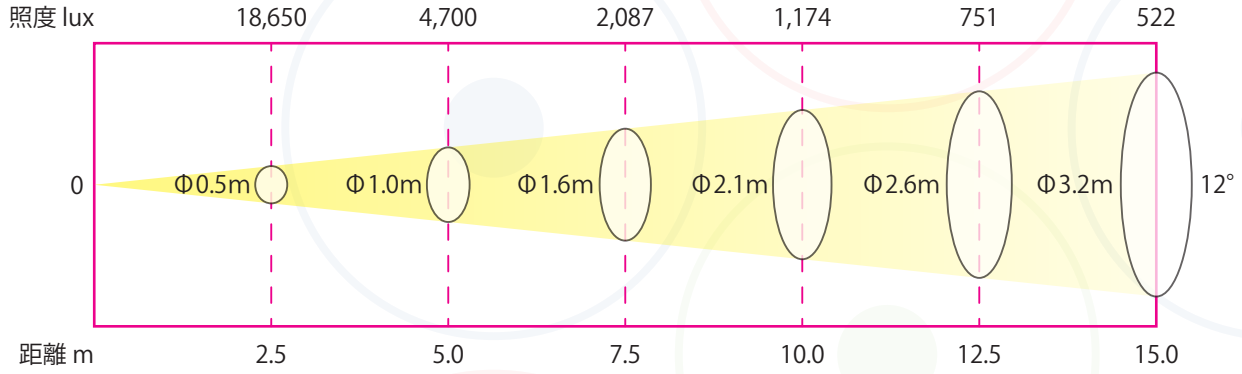

固定ゴボ × 1枚(外径 37.5 mm / イメージエリア 30.0 mm)

| | シグナム50W-XN | シグナム50W-N | シグナム50W-W | シグナム75W-XN | シグナム75W-N | シグナム75W-W |
|---------|------------|-----------|-----------|------------|-----------|-----------|
| 出力 | 50W | 50W | 50W | 75W | 75W | 75W |
| 光源全光束 | 7,100 lm | 7,100 lm | 7,100 lm | 9,600 lm | 9,600 lm | 9,600 lm |
| レンズ | 140mm | 90mm | 56mm | 140mm | 90mm | 56mm |
| ビーム角 | 12° | 18° | 32° | 12° | 18° | 32° |
| 照度(5m時) | 4,700 lux | 1,825 lux | 700lux | 6,040 lux | 2,325 lux | 900 lux |
| 光学効率 | 49% | 51% | 56% | 49% | 51% | 56% |
| 器具全光束 | 3,460 lm | 3,600 lm | 4,000 lm | 4,650 lm | 4,900 lm | 5,400 lm |
| 発光効率 | 69 lm/W | 72 lm/W | 80 lm/W | 62 lm/W | 66 lm/W | 72 lm/W |

XN

N/W

*実際のサイズと若干異なる場合があります。

照度データ

シグナム 50W-XN

シグナム 50W-N

シグナム 50W-W

照度データ