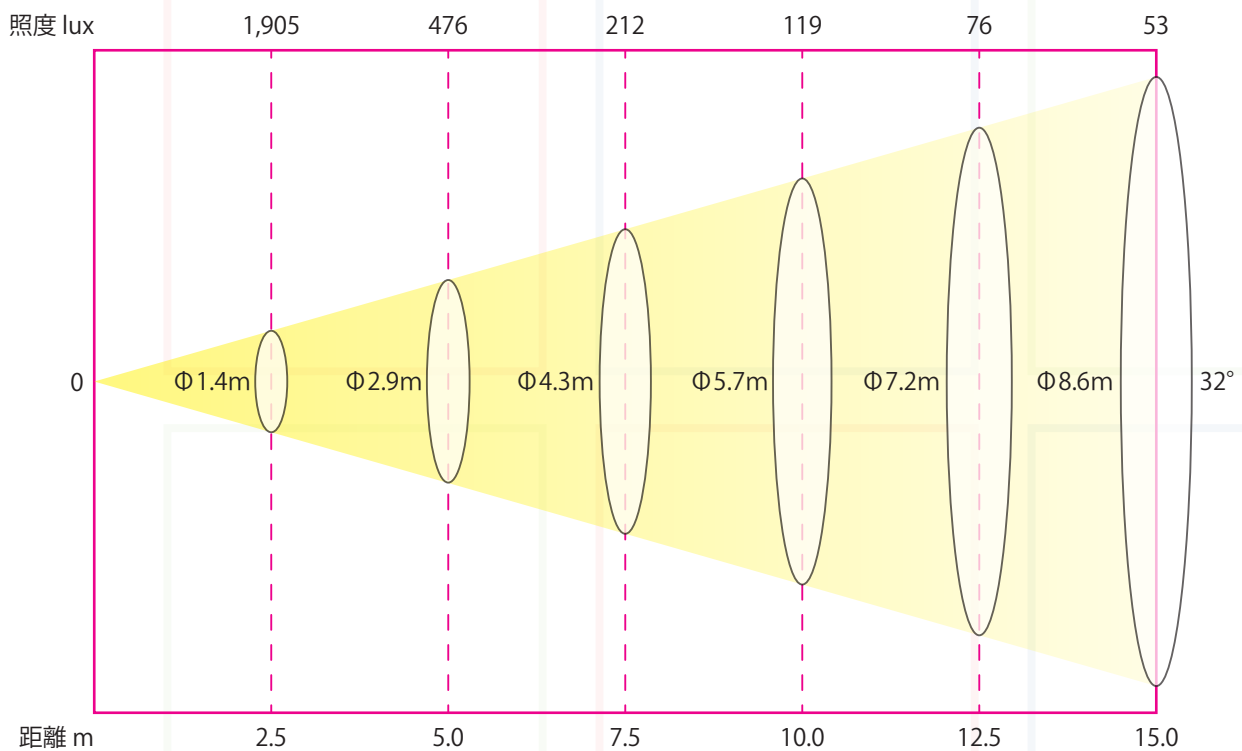

固定ゴボ × 1枚(外径 37.5 mm / イメージエリア 30.0 mm)

| | シグナム50W-XN | シグナム50W-N | シグナム50W-W | シグナム75W-XN | シグナム75W-N | シグナム75W-W |
|---------|------------|-----------|-----------|------------|-----------|-----------|
| 出力 | 50W | 50W | 50W | 75W | 75W | 75W |
| 光源全光束 | 7,100 lm | 7,100 lm | 7,100 lm | 9,600 lm | 9,600 lm | 9,600 lm |
| レンズ | 140mm | 90mm | 56mm | 140mm | 90mm | 56mm |
| ビーム角 | 12° | 18° | 32° | 12° | 18° | 32° |
| 照度(5m時) | 4,700 lux | 1,825 lux | 700lux | 6,040 lux | 2,325 lux | 900 lux |
| 光学効率 | 49% | 51% | 56% | 49% | 51% | 56% |
| 器具全光束 | 3,460 lm | 3,600 lm | 4,000 lm | 4,650 lm | 4,900 lm | 5,400 lm |
| 発光効率 | 69 lm/W | 72 lm/W | 80 lm/W | 62 lm/W | 66 lm/W | 72 lm/W |

XN

N/W

*実際のサイズと若干異なる場合があります。

照度データ

シグナム 50W-XN

シグナム 50W-N

シグナム 50W-W

照度データ