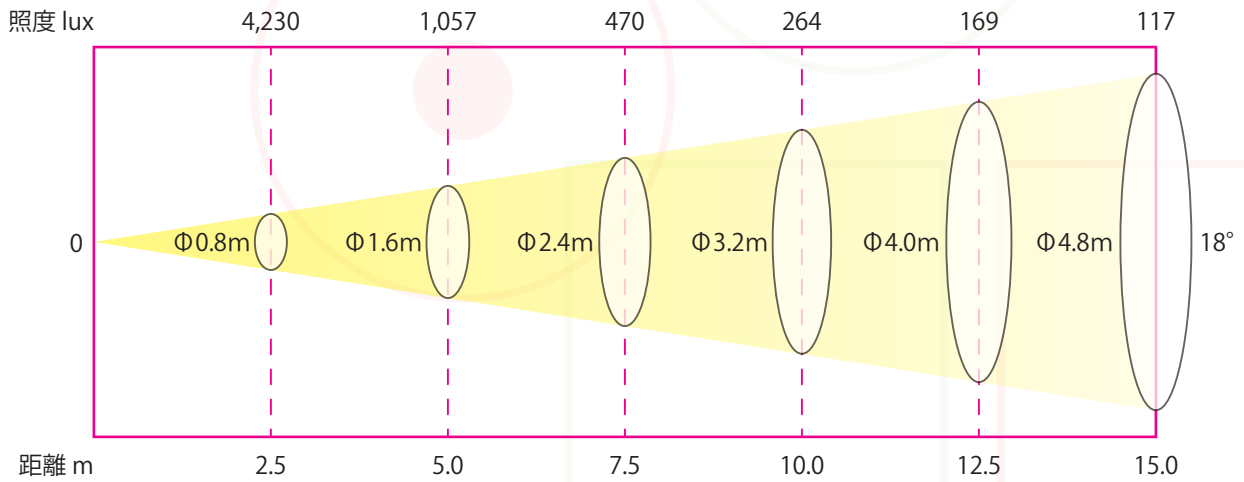

照度データ

シグナム 75W-XN

シグナム 75W-N

シグナム 75W-W