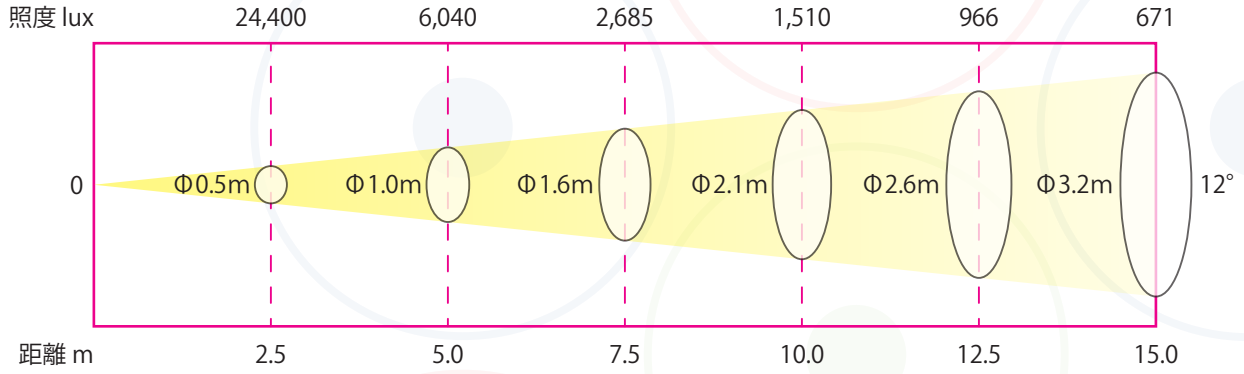

照度データ

シグナム 75W-XN